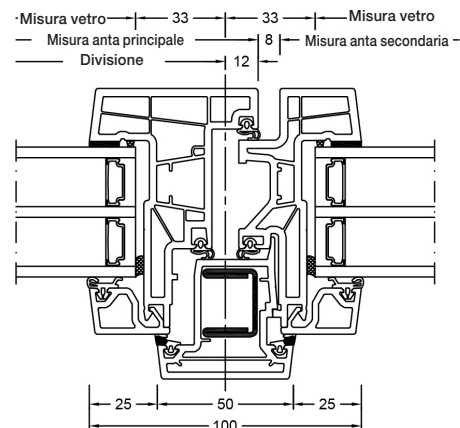

Il design squadrato è caratteristico dello stile home pure.

Sezioni

Verticale

Orizzontale

Nodo centrale

Valori

Sistema	Vetratura	Cod. vetro	Var.	Basso emissivo	Ug	g	Uf	Psi	Uw	Certificato termico	Rw	C	Ctr	Certificato acustico
KF510 PVC	4b/18Ar/4/18Ar/b4	3N2	Iso	ECLAZ	0,5	60%	0,95	0,034	0,71	Sì	34	-2	-5	Sì
			Alu	ECLAZ	0,5	60%	0,95	0,080	0,82	Sì	34	-2	-5	Sì
	22b.2(VSG)16Ar/4/18Ar/b22.2(VSG)	3GW	Iso	ECLAZ	0,5	57%	0,95	0,034	0,71	Sì	38	-4	-9	Sì
			Alu	ECLAZ	0,5	57%	0,95	0,080	0,82	Sì	38	-4	-9	Sì
	6b/18Ar/4/16Ar/b4	33U	Iso	ECLAZ	0,5	59%	0,95	0,034	0,71	Sì	39	-2	-6	Sì
			Alu	ECLAZ	0,5	59%	0,95	0,080	0,82	Sì	39	-2	-6	Sì
	4b/16Ar/4/15Ar/b44.2(VSG-S)	34N	Iso	ECLAZ	0,6	60%	0,95	0,034	0,78	Sì	41	-2	-8	Sì
			Alu	ECLAZ	0,6	60%	0,95	0,080	0,90	Sì	41	-2	-8	Sì
	6b/15Ar/4/14Ar/b44.2(V-SG-S)	34P	Iso	ECLAZ	0,6	59%	0,95	0,034	0,78	Sì	43	-2	-7	Sì
			Alu	ECLAZ	0,6	59%	0,95	0,080	0,90	Sì	43	-2	-7	Sì
	44b.2(VSG-S)/15Ar/ 4/12Ar/b44.2(VSG-S)	3FH	Iso	ECLAZ	0,6	55%	0,95	0,034	0,78	Sì	46	-2	-7	Sì
			Alu	ECLAZ	0,6	55%	0,95	0,080	0,90	Sì	46	-2	-7	Sì

Sistema	Vetratura	Cod. vetro	Var.	Basso emissivo	Ug	g	Uf	Psi	Uw	Certificato termico	Rw	C	Ctr	Certificato acustico
KF510 PVC/Alluminio	4b/18Ar/4/18Ar/b4	3N2	Iso	ECLAZ	0,5	60%	0,99	0,035	0,72	Sì	34	-2	-5	Sì
			Alu	ECLAZ	0,5	60%	0,99	0,086	0,85	Sì	34	-2	-5	Sì
	22b.2(VSG)16Ar/4/18Ar/b22.2(VSG)	3GW	Iso	ECLAZ	0,5	57%	0,99	0,035	0,72	Sì	38	-4	-9	Sì
			Alu	ECLAZ	0,5	57%	0,99	0,086	0,85	Sì	38	-4	-9	Sì
	6b/18Ar/4/16Ar/b4	33U	Iso	ECLAZ	0,5	59%	0,99	0,035	0,72	Sì	39	-2	-6	Sì
			Alu	ECLAZ	0,5	59%	0,99	0,086	0,85	Sì	39	-2	-6	Sì
	4b/16Ar/4/15Ar/b44.2(VSG-S)	34N	Iso	ECLAZ	0,6	60%	0,99	0,035	0,79	Sì	41	-2	-8	Sì
			Alu	ECLAZ	0,6	60%	0,99	0,086	0,92	Sì	41	-2	-8	Sì
	6b/15Ar/4/14Ar/b44.2(VSG-S)	34P	Iso	ECLAZ	0,6	59%	0,99	0,035	0,79	Sì	43	-2	-7	Sì
			Alu	ECLAZ	0,6	59%	0,99	0,086	0,92	Sì	43	-2	-7	Sì
	44b.2(VSG-S)/15Ar/ 4/12Ar/b44.2(VSG-S)	3FH	Iso	ECLAZ	0,6	55%	0,99	0,035	0,79	Sì	46	-2	-7	Sì
			Alu	ECLAZ	0,6	55%	0,99	0,086	0,92	Sì	46	-2	-7	Sì