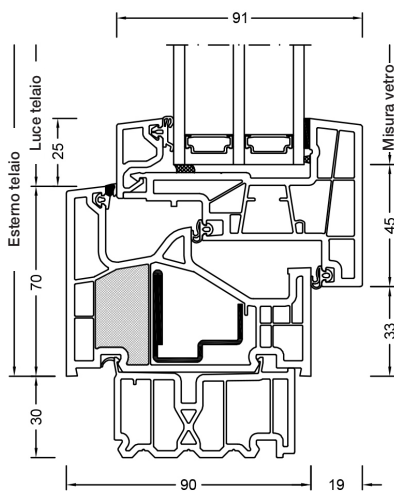

KF 510 FINESTRA IN PVC E PVC/ALLUMINIO

CARATTERISTICHE

	Isolamento termico	fino a $U_w = 0,63 \text{ W/(m}^2\text{K)}$
	Isolamento acustico	fino a 46 dB
	Sicurezza	fino a RC2, RC3
	Ferramenta	nascoste, totalmente integrata
	Profondità del profilo	90/93 mm

Il design squadrato è caratteristico dello stile home pure.

Sezioni

Verticale

Orizzontale

Nodo centrale

Valori

Sistema	Vetratura	Cod. vetro	Var.	Basso emissivo	Ug	g	Uf	Psi	Uw	Certificato termico	Rw	C	Ctr	Certificato acustico
KF510 PVC	4b/18Ar/4/18Ar/b4	3N2	Iso	ECLAZ	0,5	60%	0,95	0,034	0,71	Sì	34	-2	-5	Sì
			Alu	ECLAZ	0,5	60%	0,95	0,080	0,82	Sì	34	-2	-5	Sì
	22b.2(VSG)16Ar/4/18Ar/b22.2(VSG)	3GW	Iso	ECLAZ	0,5	57%	0,95	0,034	0,71	Sì	38	-4	-9	Sì
			Alu	ECLAZ	0,5	57%	0,95	0,080	0,82	Sì	38	-4	-9	Sì
	6b/18Ar/4/16Ar/b4	33U	Iso	ECLAZ	0,5	59%	0,95	0,034	0,71	Sì	39	-2	-6	Sì
			Alu	ECLAZ	0,5	59%	0,95	0,080	0,82	Sì	39	-2	-6	Sì
	4b/16Ar/4/15Ar/b44.2(VSG-S)	34N	Iso	ECLAZ	0,6	60%	0,95	0,034	0,78	Sì	41	-2	-8	Sì
			Alu	ECLAZ	0,6	60%	0,95	0,080	0,90	Sì	41	-2	-8	Sì
	6b/15Ar/4/14Ar/b44.2(V-SG-S)	34P	Iso	ECLAZ	0,6	59%	0,95	0,034	0,78	Sì	43	-2	-7	Sì
			Alu	ECLAZ	0,6	59%	0,95	0,080	0,90	Sì	43	-2	-7	Sì
	44b.2(VSG-S)/15Ar/ 4/12Ar/b44.2(VSG-S)	3FH	Iso	ECLAZ	0,6	55%	0,95	0,034	0,78	Sì	46	-2	-7	Sì
			Alu	ECLAZ	0,6	55%	0,95	0,080	0,90	Sì	46	-2	-7	Sì