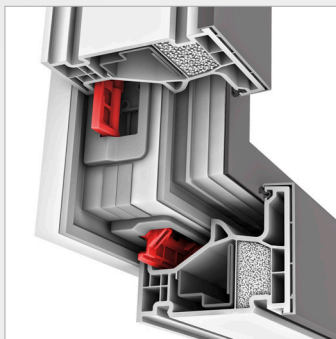

KF 510 FINESTRA IN PVC E PVC/ALLUMINIO

CARATTERISTICHE

	Isolamento termico	fino a $U_w = 0,63 \text{ W/(m}^2\text{K)}$
	Isolamento acustico	fino a 46 dB
	Sicurezza	fino a RC2, RC3
	Ferramenta	nascoste, totalmente integrata
	Profondità del profilo	90/93 mm

I-tec Secure

I-tec Glazing

I-tec Insulation

KF 510

Sia nel bianco PVC classico sia con il guscio in alluminio resistente alle intemperie, la nuova finestra KF 510 è davvero una scelta al top. Il sistema di ferramenta I-tec Secure totalmente integrato non solo offre la massima sicurezza, ma consente anche di pulire con grande facilità. Il fissaggio perimetrale continuo della lastra garantisce migliori stabilità, isolamento termico e acustico, sicurezza antieffrazione e funzionalità.

Il design squadrato è caratteristico dello stile home pure.

Sezioni

Verticale

Orizzontale

Nodo centrale

Valori

Sistema	Vetratura	Cod. vetro	Var.	Basso emissivo	Ug	g	Uf	Psi	Uw	Certificato termico	Rw	C	Ctr	Certificato acustico
KF510 PVC	4b/18Ar/4/18Ar/b4	3N2	Iso	ECLAZ	0,5	60%	0,95	0,034	0,71	Sì	34	-2	-5	Sì
			Alu	ECLAZ	0,5	60%	0,95	0,080	0,82	Sì	34	-2	-5	Sì
	22b.2(VSG)16Ar/4/18Ar/b22.2(VSG)	3GW	Iso	ECLAZ	0,5	57%	0,95	0,034	0,71	Sì	38	-4	-9	Sì
			Alu	ECLAZ	0,5	57%	0,95	0,080	0,82	Sì	38	-4	-9	Sì
	6b/18Ar/4/16Ar/b4	33U	Iso	ECLAZ	0,5	59%	0,95	0,034	0,71	Sì	39	-2	-6	Sì
			Alu	ECLAZ	0,5	59%	0,95	0,080	0,82	Sì	39	-2	-6	Sì
	4b/16Ar/4/15Ar/b44.2(VSG-S)	34N	Iso	ECLAZ	0,6	60%	0,95	0,034	0,78	Sì	41	-2	-8	Sì
			Alu	ECLAZ	0,6	60%	0,95	0,080	0,90	Sì	41	-2	-8	Sì
	6b/15Ar/4/14Ar/b44.2(V-SG-S)	34P	Iso	ECLAZ	0,6	59%	0,95	0,034	0,78	Sì	43	-2	-7	Sì
			Alu	ECLAZ	0,6	59%	0,95	0,080	0,90	Sì	43	-2	-7	Sì
	44b.2(VSG-S)/15Ar/ 4/12Ar/b44.2(VSG-S)	3FH	Iso	ECLAZ	0,6	55%	0,95	0,034	0,78	Sì	46	-2	-7	Sì
			Alu	ECLAZ	0,6	55%	0,95	0,080	0,90	Sì	46	-2	-7	Sì