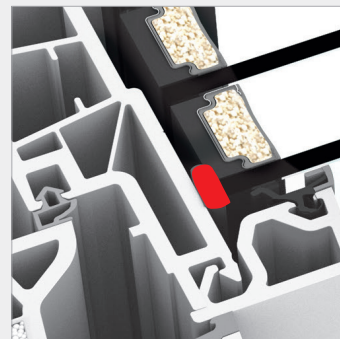

KF 510 FINESTRA IN PVC E PVC/ALLUMINIO

CARATTERISTICHE

	Isolamento termico	fino a $U_w = 0,63 \text{ W/(m}^2\text{K)}$
	Isolamento acustico	fino a 46 dB
	Sicurezza	fino a RC2, RC3
	Ferramenta	nascoste, totalmente integrata
	Profondità del profilo	90/93 mm

I-tec Secure

I-tec Glazing

I-tec Insulation

KF 510

Sia nel bianco PVC classico sia con il guscio in alluminio resistente alle intemperie, la nuova finestra KF 510 è davvero una scelta al top. Il sistema di ferramenta I-tec Secure totalmente integrato non solo offre la massima sicurezza, ma consente anche di pulire con grande facilità. Il fissaggio perimetrale continuo della lastra garantisce migliori stabilità, isolamento termico e acustico, sicurezza antieffrazione e funzionalità.

Il design squadrato è caratteristico dello stile home pure.

Sezioni

Verticale

Orizzontale

Nodo centrale

Valori

Sistema	Vetratura	Cod. vetro	Var.	Basso emissivo	Ug	g	Uf	Psi	Uw	Certificato termico	Rw	C	Ctr	Certificato acustico
KF510 PVC	4b/18Ar/4/18Ar/b4	3N2	Iso	ECLAZ	0,5	60%	0,95	0,034	0,71	Sì	34	-2	-5	Sì
			Alu	ECLAZ	0,5	60%	0,95	0,080	0,82	Sì	34	-2	-5	Sì
	22b.2(VSG)16Ar/4/18Ar/b22.2(VSG)	3GW	Iso	ECLAZ	0,5	57%	0,95	0,034	0,71	Sì	38	-4	-9	Sì
			Alu	ECLAZ	0,5	57%	0,95	0,080	0,82	Sì	38	-4	-9	Sì
	6b/18Ar/4/16Ar/b4	33U	Iso	ECLAZ	0,5	59%	0,95	0,034	0,71	Sì	39	-2	-6	Sì
			Alu	ECLAZ	0,5	59%	0,95	0,080	0,82	Sì	39	-2	-6	Sì
	4b/16Ar/4/15Ar/b44.2(VSG-S)	34N	Iso	ECLAZ	0,6	60%	0,95	0,034	0,78	Sì	41	-2	-8	Sì
			Alu	ECLAZ	0,6	60%	0,95	0,080	0,90	Sì	41	-2	-8	Sì
	6b/15Ar/4/14Ar/b44.2(V-SG-S)	34P	Iso	ECLAZ	0,6	59%	0,95	0,034	0,78	Sì	43	-2	-7	Sì
			Alu	ECLAZ	0,6	59%	0,95	0,080	0,90	Sì	43	-2	-7	Sì
	44b.2(VSG-S)/15Ar/ 4/12Ar/b44.2(VSG-S)	3FH	Iso	ECLAZ	0,6	55%	0,95	0,034	0,78	Sì	46	-2	-7	Sì
			Alu	ECLAZ	0,6	55%	0,95	0,080	0,90	Sì	46	-2	-7	Sì