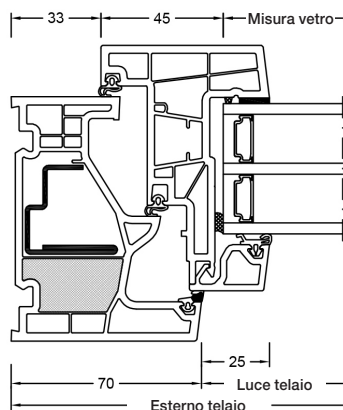

KF 510 FINESTRA IN PVC E PVC/ALLUMINIO

CARATTERISTICHE

	Isolamento termico	fino a $U_w = 0,63 \text{ W/(m}^2\text{K)}$
	Isolamento acustico	fino a 46 dB
	Sicurezza	fino a RC2, RC3
	Ferramenta	nascoste, totalmente integrata
	Profondità del profilo	90/93 mm

Il design squadrato è caratteristico dello stile home pure.

Sezioni

Verticale

Orizzontale

Nodo centrale

Valori

Sistema	Vetratura	Cod. vetro	Var.	Basso emissivo	Ug	g	Uf	Psi	Uw	Certificato termico	Rw	C	Ctr	Certificato acustico
KF510 PVC	4b/18Ar/4/18Ar/b4	3N2	Iso	ECLAZ	0,5	60%	0,95	0,034	0,71	Sì	34	-2	-5	Sì
			Alu	ECLAZ	0,5	60%	0,95	0,080	0,82	Sì	34	-2	-5	Sì
	22b.2(VSG)16Ar/4/18Ar/b22.2(VSG)	3GW	Iso	ECLAZ	0,5	57%	0,95	0,034	0,71	Sì	38	-4	-9	Sì
			Alu	ECLAZ	0,5	57%	0,95	0,080	0,82	Sì	38	-4	-9	Sì
	6b/18Ar/4/16Ar/b4	33U	Iso	ECLAZ	0,5	59%	0,95	0,034	0,71	Sì	39	-2	-6	Sì
			Alu	ECLAZ	0,5	59%	0,95	0,080	0,82	Sì	39	-2	-6	Sì
	4b/16Ar/4/15Ar/b44.2(VSG-S)	34N	Iso	ECLAZ	0,6	60%	0,95	0,034	0,78	Sì	41	-2	-8	Sì
			Alu	ECLAZ	0,6	60%	0,95	0,080	0,90	Sì	41	-2	-8	Sì
	6b/15Ar/4/14Ar/b44.2(V-SG-S)	34P	Iso	ECLAZ	0,6	59%	0,95	0,034	0,78	Sì	43	-2	-7	Sì
			Alu	ECLAZ	0,6	59%	0,95	0,080	0,90	Sì	43	-2	-7	Sì
	44b.2(VSG-S)/15Ar/ 4/12Ar/b44.2(VSG-S)	3FH	Iso	ECLAZ	0,6	55%	0,95	0,034	0,78	Sì	46	-2	-7	Sì
			Alu	ECLAZ	0,6	55%	0,95	0,080	0,90	Sì	46	-2	-7	Sì