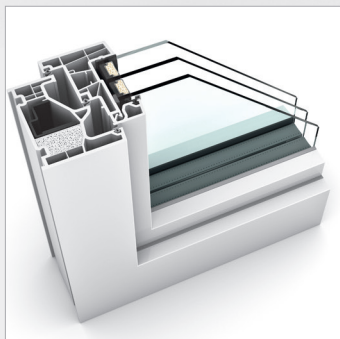

KF 510 FINESTRA IN PVC E PVC/ALLUMINIO

CARATTERISTICHE

	Isolamento termico	fino a $U_w = 0,63 \text{ W/(m}^2\text{K)}$
	Isolamento acustico	fino a 46 dB
	Sicurezza	fino a RC2, RC3
	Ferramenta	nascoste, totalmente integrata
	Profondità del profilo	90/93 mm

I-tec Secure

I-tec Glazing

I-tec Insulation

KF 510

Sia nel bianco PVC classico sia con il guscio in alluminio resistente alle intemperie, la nuova finestra KF 510 è davvero una scelta al top. Il sistema di ferramenta I-tec Secure totalmente integrato non solo offre la massima sicurezza, ma consente anche di pulire con grande facilità. Il fissaggio perimetrale continuo della lastra garantisce migliori stabilità, isolamento termico e acustico, sicurezza antieffrazione e funzionalità.

Il design squadrato è caratteristico dello stile home pure.

Sezioni

Verticale

Orizzontale

Nodo centrale

Valori

Sistema	Vetratura	Cod. vetro	Var.	Basso emissivo	Ug	g	Uf	Psi	Uw	Certificato termico	Rw	C	Ctr	Certificato acustico
KF510 PVC	4b/18Ar/4/18Ar/b4	3N2	Iso	ECLAZ	0,5	60%	0,95	0,034	0,71	Sì	34	-2	-5	Sì
			Alu	ECLAZ	0,5	60%	0,95	0,080	0,82	Sì	34	-2	-5	Sì
	22b.2(VSG)16Ar/4/18Ar/b22.2(VSG)	3GW	Iso	ECLAZ	0,5	57%	0,95	0,034	0,71	Sì	38	-4	-9	Sì
			Alu	ECLAZ	0,5	57%	0,95	0,080	0,82	Sì	38	-4	-9	Sì
	6b/18Ar/4/16Ar/b4	33U	Iso	ECLAZ	0,5	59%	0,95	0,034	0,71	Sì	39	-2	-6	Sì
			Alu	ECLAZ	0,5	59%	0,95	0,080	0,82	Sì	39	-2	-6	Sì
	4b/16Ar/4/15Ar/b44.2(VSG-S)	34N	Iso	ECLAZ	0,6	60%	0,95	0,034	0,78	Sì	41	-2	-8	Sì
			Alu	ECLAZ	0,6	60%	0,95	0,080	0,90	Sì	41	-2	-8	Sì
	6b/15Ar/4/14Ar/b44.2(V-SG-S)	34P	Iso	ECLAZ	0,6	59%	0,95	0,034	0,78	Sì	43	-2	-7	Sì
			Alu	ECLAZ	0,6	59%	0,95	0,080	0,90	Sì	43	-2	-7	Sì
	44b.2(VSG-S)/15Ar/ 4/12Ar/b44.2(VSG-S)	3FH	Iso	ECLAZ	0,6	55%	0,95	0,034	0,78	Sì	46	-2	-7	Sì
			Alu	ECLAZ	0,6	55%	0,95	0,080	0,90	Sì	46	-2	-7	Sì