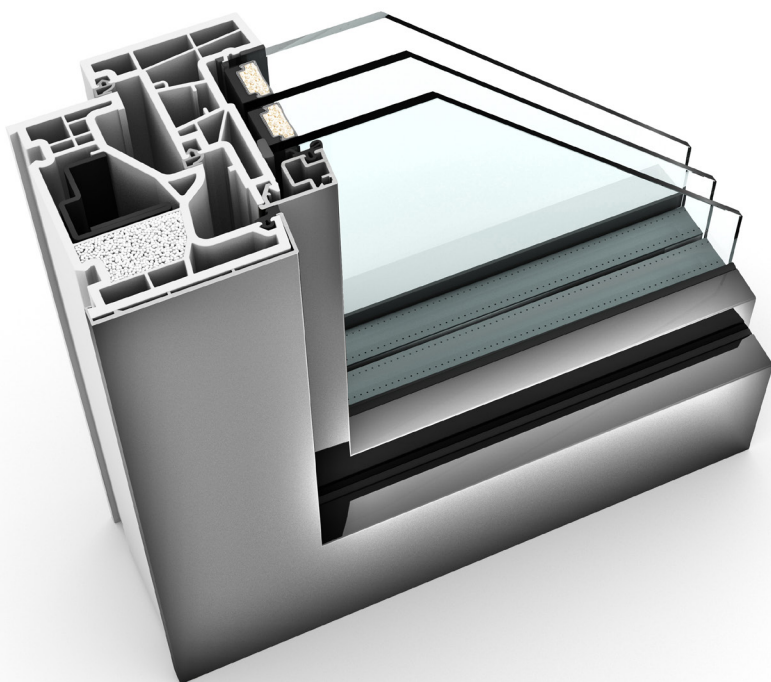

KF 510 FINESTRA IN PVC E PVC/ALLUMINIO

CARATTERISTICHE

	Isolamento termico	fino a $U_w = 0,63 \text{ W/(m}^2\text{K)}$
	Isolamento acustico	fino a 46 dB
	Sicurezza	fino a RC2, RC3
	Ferramenta	nascoste, totalmente integrata
	Profondità del profilo	90/93 mm

I-tec Secure

I-tec Glazing

I-tec Insulation

KF 510

Sia nel bianco PVC classico sia con il guscio in alluminio resistente alle intemperie, la nuova finestra KF 510 è davvero una scelta al top. Il sistema di ferramenta I-tec Secure totalmente integrato non solo offre la massima sicurezza, ma consente anche di pulire con grande facilità. Il fissaggio perimetrale continuo della lastra garantisce migliori stabilità, isolamento termico e acustico, sicurezza antieffrazione e funzionalità.

Il design squadrato è caratteristico dello stile home pure.

Sezioni

Verticale

Orizzontale

Nodo centrale

Valori

Sistema	Vetratura	Cod. vetro	Var.	Basso emissivo	Ug	g	Uf	Psi	Uw	Certificato termico	Rw	C	Ctr	Certificato acustico
KF510 PVC	4b/18Ar/4/18Ar/b4	3N2	Iso	ECLAZ	0,5	60%	0,95	0,034	0,71	Sì	34	-2	-5	Sì
			Alu	ECLAZ	0,5	60%	0,95	0,080	0,82	Sì	34	-2	-5	Sì
	22b.2(VSG)16Ar/4/18Ar/b22.2(VSG)	3GW	Iso	ECLAZ	0,5	57%	0,95	0,034	0,71	Sì	38	-4	-9	Sì
			Alu	ECLAZ	0,5	57%	0,95	0,080	0,82	Sì	38	-4	-9	Sì
	6b/18Ar/4/16Ar/b4	33U	Iso	ECLAZ	0,5	59%	0,95	0,034	0,71	Sì	39	-2	-6	Sì
			Alu	ECLAZ	0,5	59%	0,95	0,080	0,82	Sì	39	-2	-6	Sì
	4b/16Ar/4/15Ar/b44.2(VSG-S)	34N	Iso	ECLAZ	0,6	60%	0,95	0,034	0,78	Sì	41	-2	-8	Sì
			Alu	ECLAZ	0,6	60%	0,95	0,080	0,90	Sì	41	-2	-8	Sì
	6b/15Ar/4/14Ar/b44.2(V-SG-S)	34P	Iso	ECLAZ	0,6	59%	0,95	0,034	0,78	Sì	43	-2	-7	Sì
			Alu	ECLAZ	0,6	59%	0,95	0,080	0,90	Sì	43	-2	-7	Sì
	44b.2(VSG-S)/15Ar/ 4/12Ar/b44.2(VSG-S)	3FH	Iso	ECLAZ	0,6	55%	0,95	0,034	0,78	Sì	46	-2	-7	Sì
			Alu	ECLAZ	0,6	55%	0,95	0,080	0,90	Sì	46	-2	-7	Sì